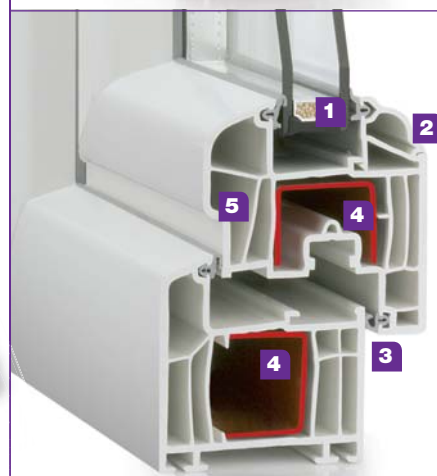

Trwałość na lata

Zastosowane rozwiązania techniczne gwarantują bezproblemowe użytkowanie okien przez wiele lat. Konstrukcja profili Arcade uniemożliwia przedostawanie się wody do komory głównej, a więc zapobiega korozji wzmocnień. Z kolei 20 milimetrowy wręb szybowy zapewnia maksymalne zachodzenie profilu na szybę, a dzięki temu jej bezpieczne i stabilne osadzenie.