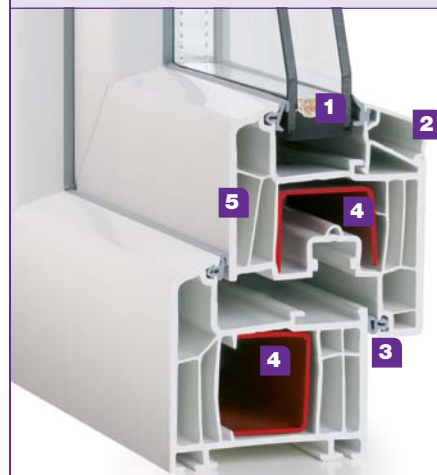

Trwałość na lata

Zastosowane rozwiązania techniczne gwarantują bezproblemowe użytkowanie okien przez wiele lat. Konstrukcja profili Arcade uniemożliwia przedostawanie się wody do komory głównej, a więc zapobiega korozji wzmocnień. Z kolei 20 milimetrowy wręb szybowy zapewnia maksymalne zachodzenie profilu na szybę, a dzięki temu jej bezpieczne i stabilne osadzenie.