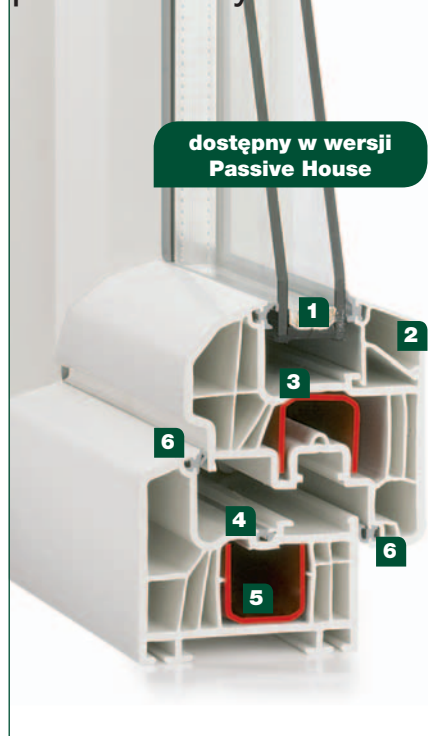

Prestige 6-komorowy ze skrzydłem półzlicowanym