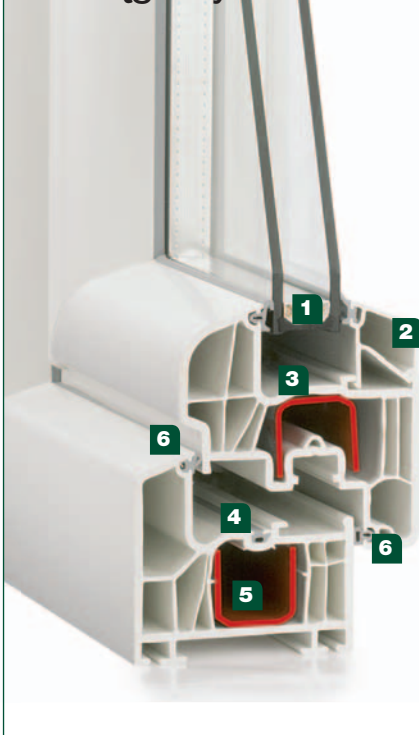

Prestige 6-komorowy ze skrzydłem półzlicowanym

Prestige 6-komorowy ze skrzydłem zaokrąglonym

Prestige 6-komorowy ze skrzydłem prostym

1 Możliwość użycia pakietów szybowych – termoizolacyjnych i dźwiękochłonnych o grubości od 8 do 45 mm

2 Dwustopkowa listwa przyszybowa zwiększająca ochronę przed włamaniem

3 Przyłga szybowa o wysokości 25 mm zapewniająca optymalną termoizolację i zapobiegająca skraplaniu wody

4 Uszczelka centralna poprawiająca i tak doskonale parametry termoizolacyjności