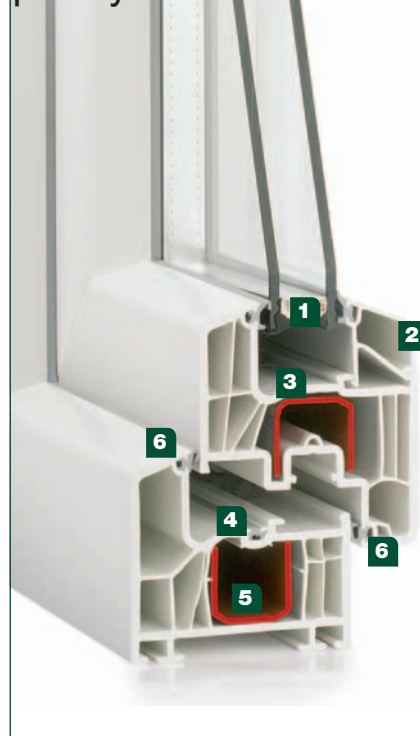

Prestige 6-komorowy ze skrzydłem półzlicowanym

Prestige 6-komorowy ze skrzydłem zaokrąglonym

Prestige 6-komorowy ze skrzydłem prostym

1 Możliwość użycia pakietów szybowych – termoizolacyjnych i dźwiękochłonnych o grubości od 8 do 45 mm

2 Dwustopkowa listwa przyszybowa zwiększająca ochronę przed włamaniem

3 Przyłga szybowa o wysokości 25 mm zapewniająca optymalną termoizolację i zapobiegająca skraplaniu wody

4 Uszczelka centralna poprawiająca i tak doskonale parametry termoizolacyjności